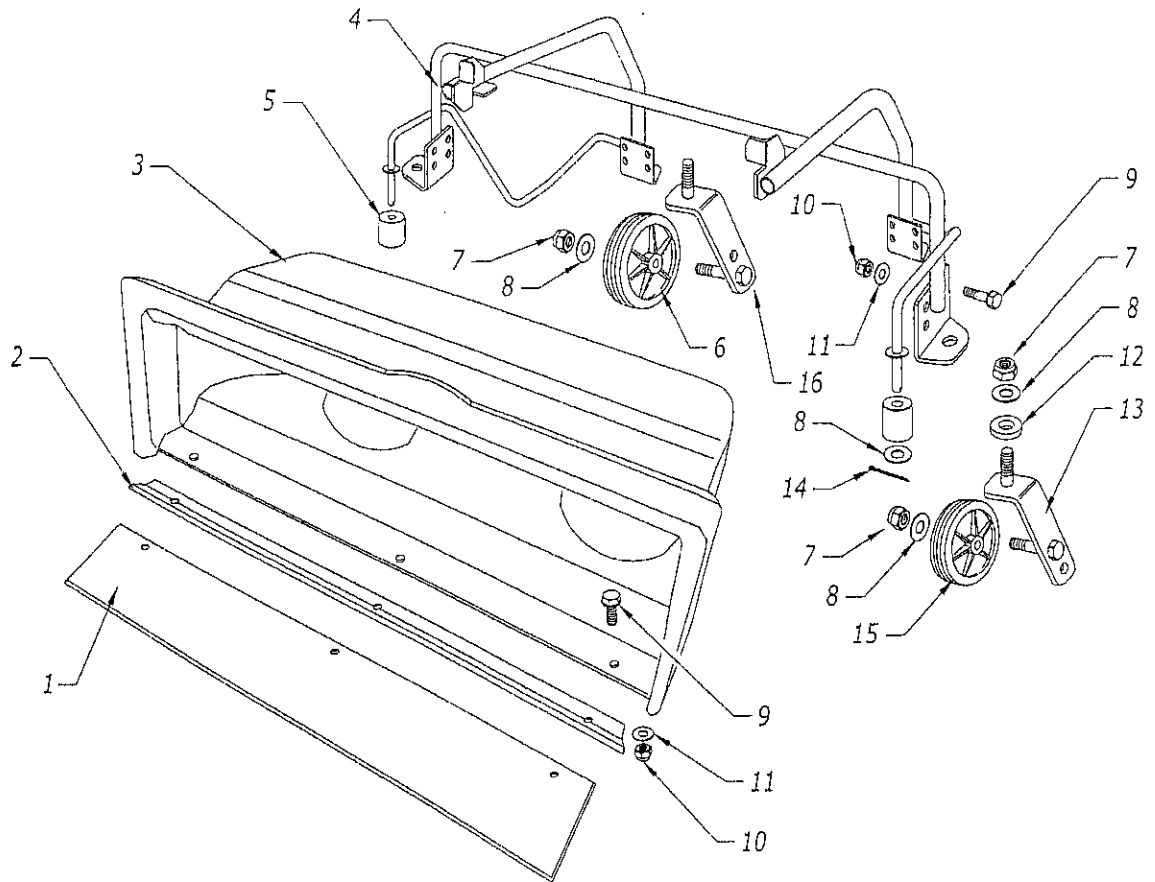

Wehrmaschine Arbeitsbreite 88cm

Type 2291-40
2291-45

1	26.1300.900	31	32.1300.023
2	32.1300.237	32	80.1164.000
3	26.1005.906	33	26.0005.219
4	32.1300.033	34	81.2660.050
5	86.2494.000	35	26.0005.216
7	86.2120.000	36	80.3209.070
8	81.4667.000	37	86.3990.000
9	84.3755.000	38	32.1300.274
10	26.0005.232	39	32.1300.282
11	26.1005.200	40	26.1300.233
12	32.1300.243	41	27.0015.588
13	81.4645.000	42	81.4642.000
14	81.2586.000	43	80.1385.000
15	26.1005.203	44	26.1300.232
16	32.1005.217	45	32.1300.920 DX
17	26.3005.135	-	32.1300.921 SX
18	26.0050.200	46	84.3901.050
22	81.4588.000	47	81.4703.000
23	32.1300.277	48	26.1300.255
24	32.1300.278	49	80.8990.000
25	26.3005.142	50	26.1015.900
26	23.1005.257	51	32.1300.910
27	32.1300.245	52	84.3812.000
29	80.1342.000	53	80.2095.010
30	81.2594.050	54	34.0005.110
		55	26.1005.116
		56	26.1005.102
		57	85.1486.000
		58	32.1300.250 DX
		-	32.1300.251 SX
		59	32.1300.900
		60	84.3993.080
		61	32.1300.520
		62	85.2520.000
		63	80.8991.000

Schmutzbehälter

Type 2291-40
2291-45

1	32.1300.940
2	32.1300.561
3	32.1300.930
4	32.1300.530
5	32.1300.562
6	32.1300.952
7	81.4645.000
8	84.3812.000
9	86.2120.000
10	81.4548.000
11	84.3605.010
12	26.1300.233
13	32.1300.572
14	22.0010.919
15	32.1300.950
16	32.1300.574