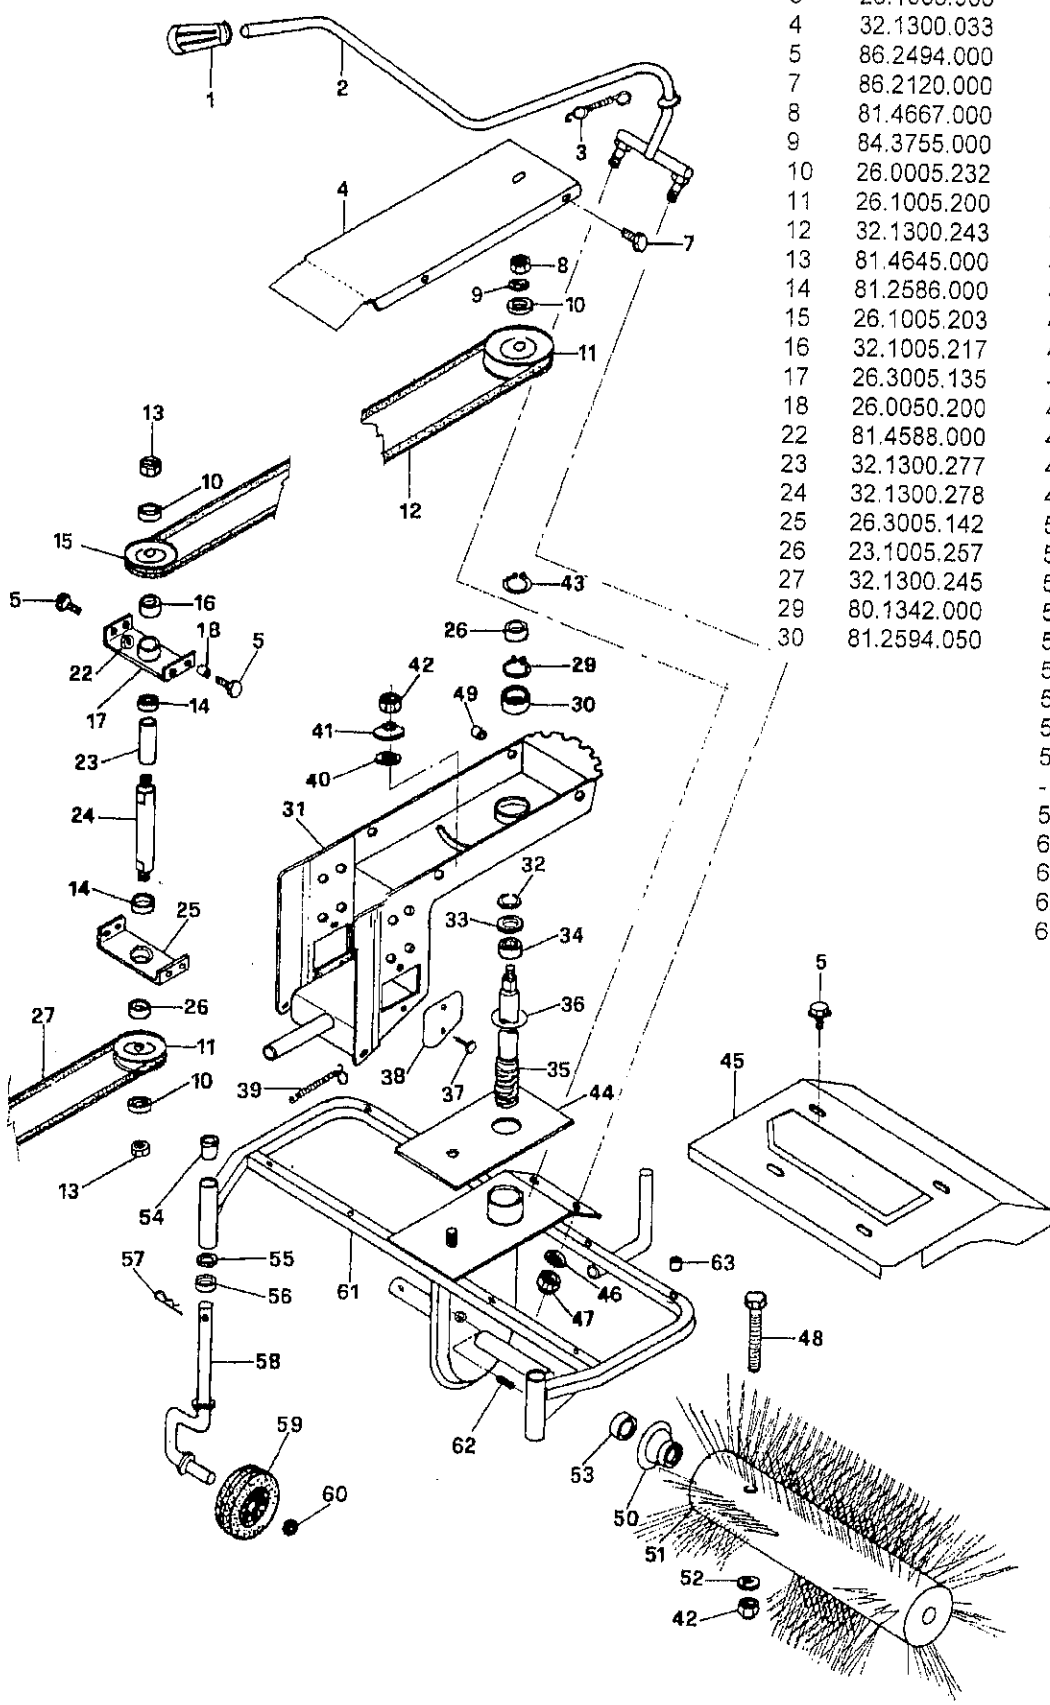

Wehrmaschine Arbeitsbreite 88cm

Type 2291-40
2291-45

1	26.1300.900	31	32.1300.023
2	32.1300.237	32	80.1164.000
3	26.1005.906	33	26.0005.219
4	32.1300.033	34	81.2660.050
5	86.2494.000	35	26.0005.216
7	86.2120.000	36	80.3209.070
8	81.4667.000	37	86.3990.000
9	84.3755.000	38	32.1300.274
10	26.0005.232	39	32.1300.282
11	26.1005.200	40	26.1300.233
12	32.1300.243	41	27.0015.588
13	81.4645.000	42	81.4642.000
14	81.2586.000	43	80.1385.000
15	26.1005.203	44	26.1300.232
16	32.1005.217	45	32.1300.920 DX
17	26.3005.135	-	32.1300.921 SX
18	26.0050.200	46	84.3901.050
22	81.4588.000	47	81.4703.000
23	32.1300.277	48	26.1300.255
24	32.1300.278	49	80.8990.000
25	26.3005.142	50	26.1015.900
26	23.1005.257	51	32.1300.910
27	32.1300.245	52	84.3812.000
29	80.1342.000	53	80.2095.010
30	81.2594.050	54	34.0005.110
		55	26.1005.116
		56	26.1005.102
		57	85.1486.000
		58	32.1300.250 DX
		-	32.1300.251 SX
		59	32.1300.900
		60	84.3993.080
		61	32.1300.520
		62	85.2520.000
		63	80.8991.000

Schmutzbehälter

Type 2291-40
2291-45

1	32.1300.940
2	32.1300.561
3	32.1300.930
4	32.1300.530
5	32.1300.562
6	32.1300.952
7	81.4645.000
8	84.3812.000
9	86.2120.000
10	81.4548.000
11	84.3605.010
12	26.1300.233
13	32.1300.572
14	22.0010.919
15	32.1300.950
16	32.1300.574